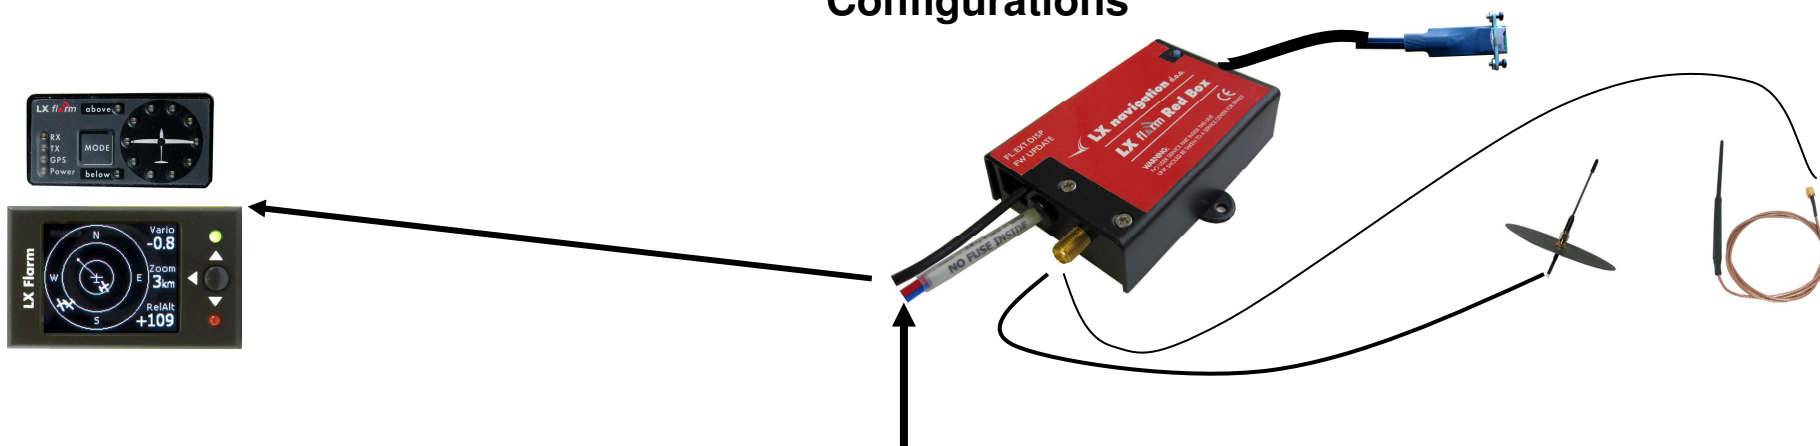

## LX Flarm Red Box Configurations

**LX Mini Map pro**  
Flarm objects visible on the display

**LX Mini Map**  
Flarm objects visible on the display

PDA or Mini Map

**LX 7007 Basic/Compact**  
With Flarm »Radar« display

PDA or Mini Map

**LX 166**  
With interface to PDA or Mini Map

PDA or Mini Map

**LX 1606**  
With interface to PDA or Mini Map