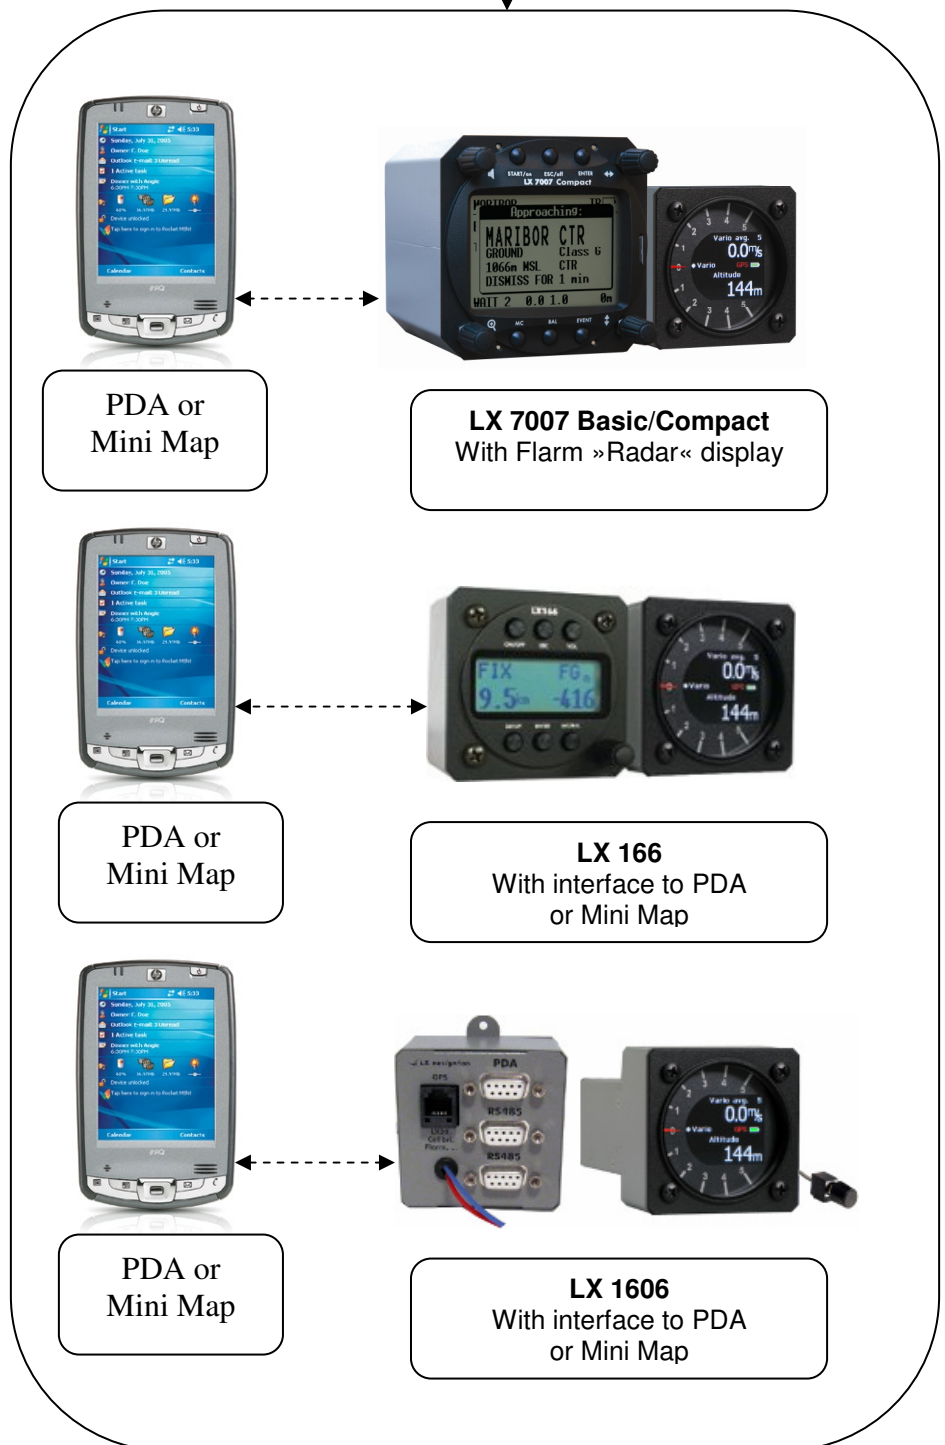

## LX Flarm Red Box Configurations

**LX Mini Map pro**  
Flarm objects visible on the display

**LX Mini Map**  
Flarm objects visible on the display

PDA or Mini Map

**LX 7007 Basic/Compact**  
With Flarm »Radar« display

PDA or Mini Map

**LX 166**  
With interface to PDA or Mini Map

PDA or Mini Map

**LX 1606**  
With interface to PDA or Mini Map